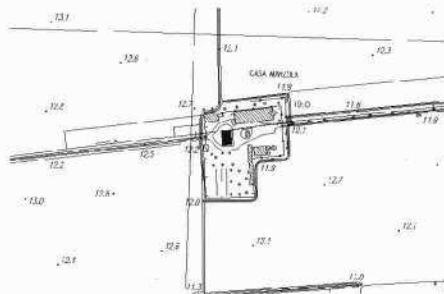

## Casa Marzuola

Comune: Megliadino San Fidenzio

Località: Case Roaro

Via Marzola, 1

Irvv 00002816 Ctr 146 SE

Villa di impianto settecentesco, si eleva di tre piani più le soffitte. Ha pianta rettangolare impostata su uno schema a croce greca in cui al salone passante, con asse est-ovest, si innesta quello ad asse nord-sud.

I fronti simmetrici sono scanditi da sette assi, non regolari. L'ingresso avviene direttamente al piano nobile attraverso una scala a due rampe lineari che smontano su di un pianerottolo terrazzato sul quale si apre l'ingresso. Il piano delle soffitte, illuminato da piccole finestre quadrate, è coronato da una cornice di gronda a dentelli; fasce intonacate marcapiano segnano i prospetti.

La villa è inserita in ampio giardino su cui si ergono anche le adiacenze rustiche.